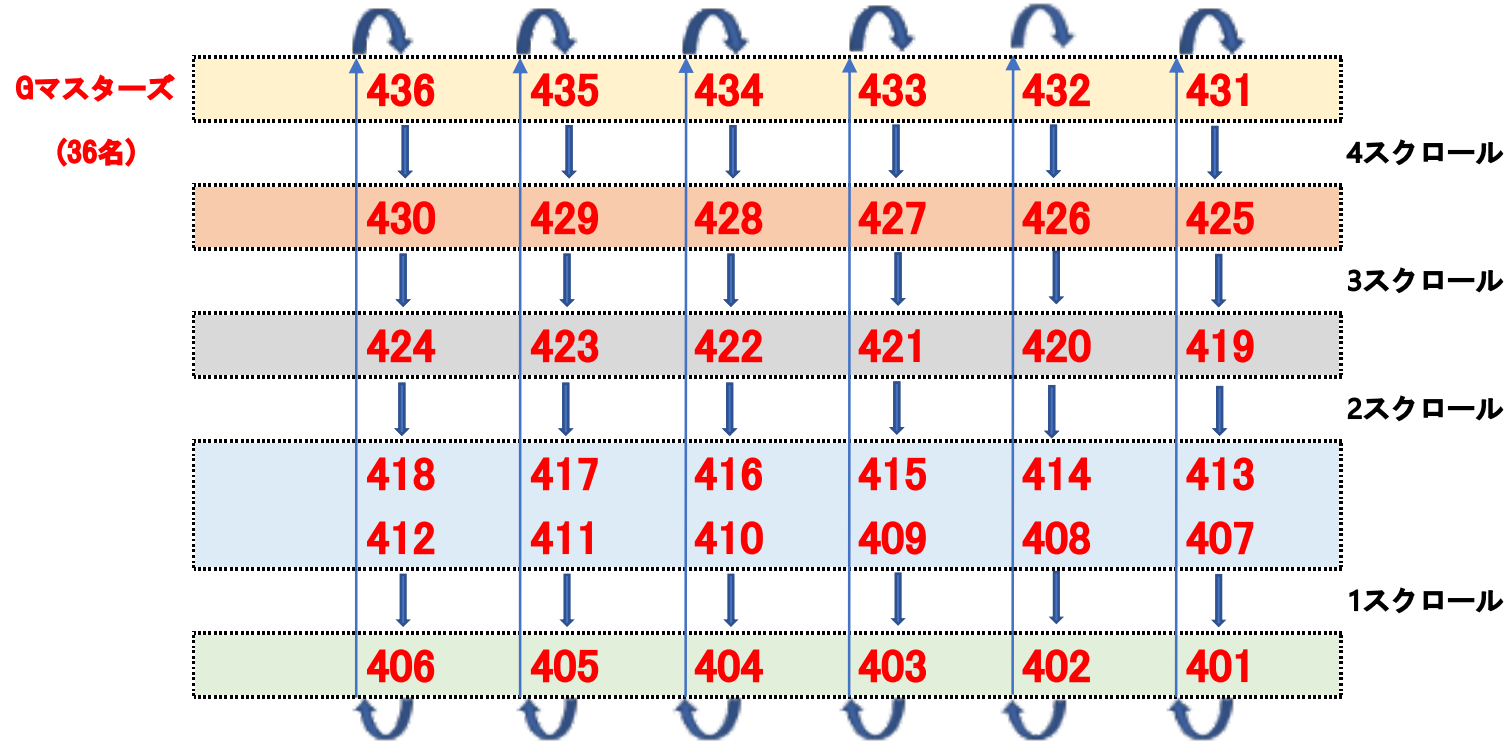

【2022】全国フライト 場ミリ/スクロール

カテゴリー： マスターズ部門（前半） No301～334

セット毎にスクロール

○審判員 ○審判員 ○審判員 ○審判員 ○審判員 ○審判員 ○審判員

●サブ・リーダー

●メイン・リーダー

正面

【2022】全国フライト 場ミリ/スクロール

カテゴリー： マスターズ部門（後半） No335～368

セット毎にスクロール

○審判員 ○審判員 ○審判員 ○審判員 ○審判員 ○審判員 ○審判員

●サブ・リーダー

●メイン・リーダー

正面

【2022】全国フライト 場ミリ/スクロール

カテゴリー： **グランドマスターズ部門（前半） No401～436**

セット毎にスクロール

○審判員 ○審判員 ○審判員 ○審判員 ○審判員 ○審判員 ○審判員

●サブ・リーダー

●メイン・リーダー

正面

【2022】全国フライト 場ミリ/スクロール

カテゴリー： **グランドマスターズ部門（後半） No437～472**

セット毎にスクロール