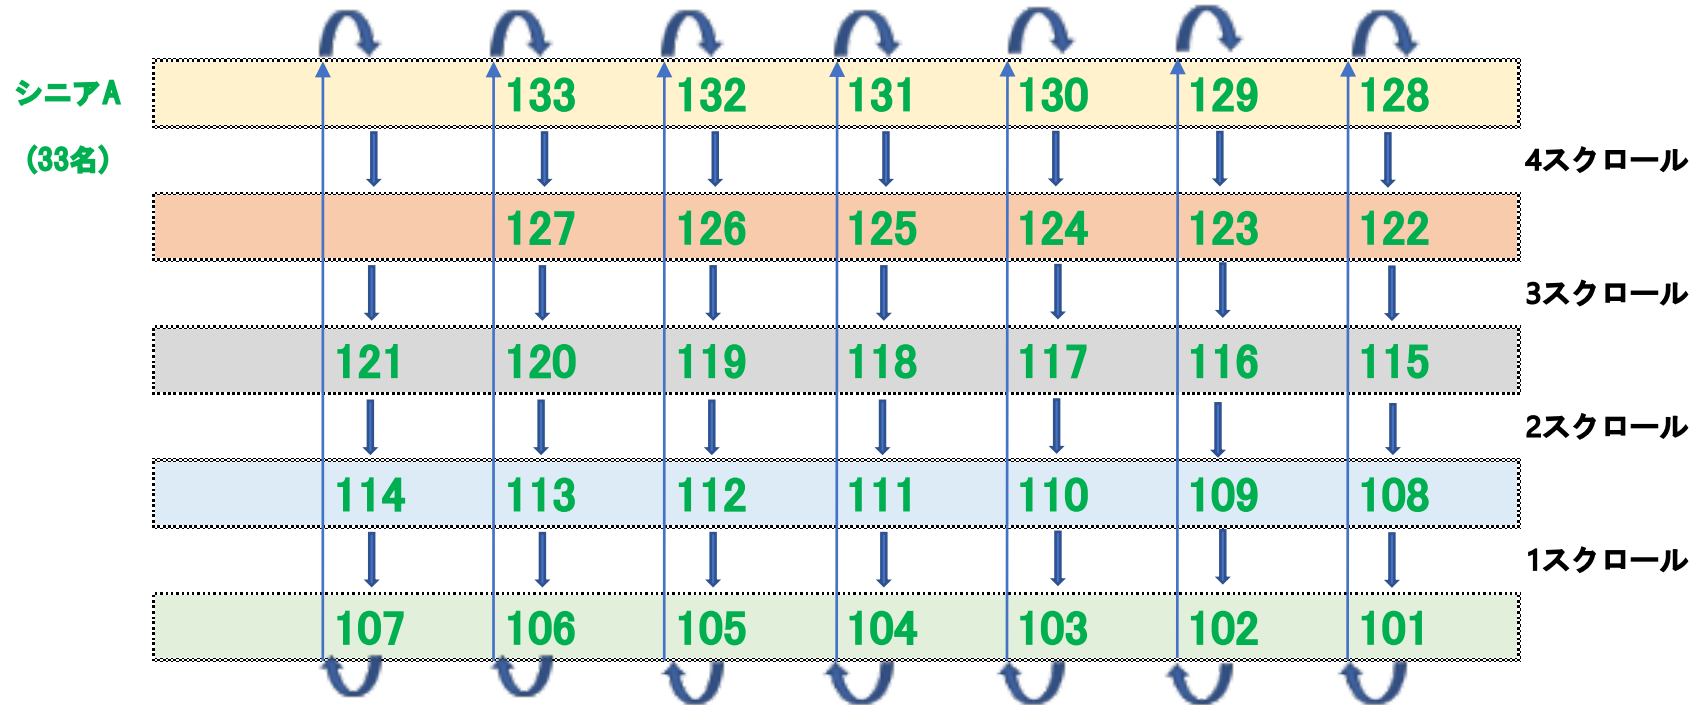

セット毎にスクロール

○審判員 ○審判員 ○審判員 ○審判員 ○審判員 ○審判員 ○審判員

●サブ・リーダー

●メイン・リーダー

正面

【2022】全国フライト 場ミリ/スクロール

カテゴリー： **グランドマスターズ部門（後半） No437～472**

セット毎にスクロール

●サブ・リーダー

●メイン・リーダー

正面

【2022】全国フライト 場ミリ/スクロール

カテゴリー： シニアB部門 No201～233

セット毎にスクロール

○審判員 ○審判員 ○審判員 ○審判員 ○審判員 ○審判員 ○審判員

●サブ・リーダー

●メイン・リーダー

正面

【2022】全国フライト 場ミリ/スクロール

カテゴリー： シニアA部門 No101~133

セット毎にスクロール

○審判員 ○審判員 ○審判員 ○審判員 ○審判員 ○審判員 ○審判員

●サブ・リーダー

●メイン・リーダー