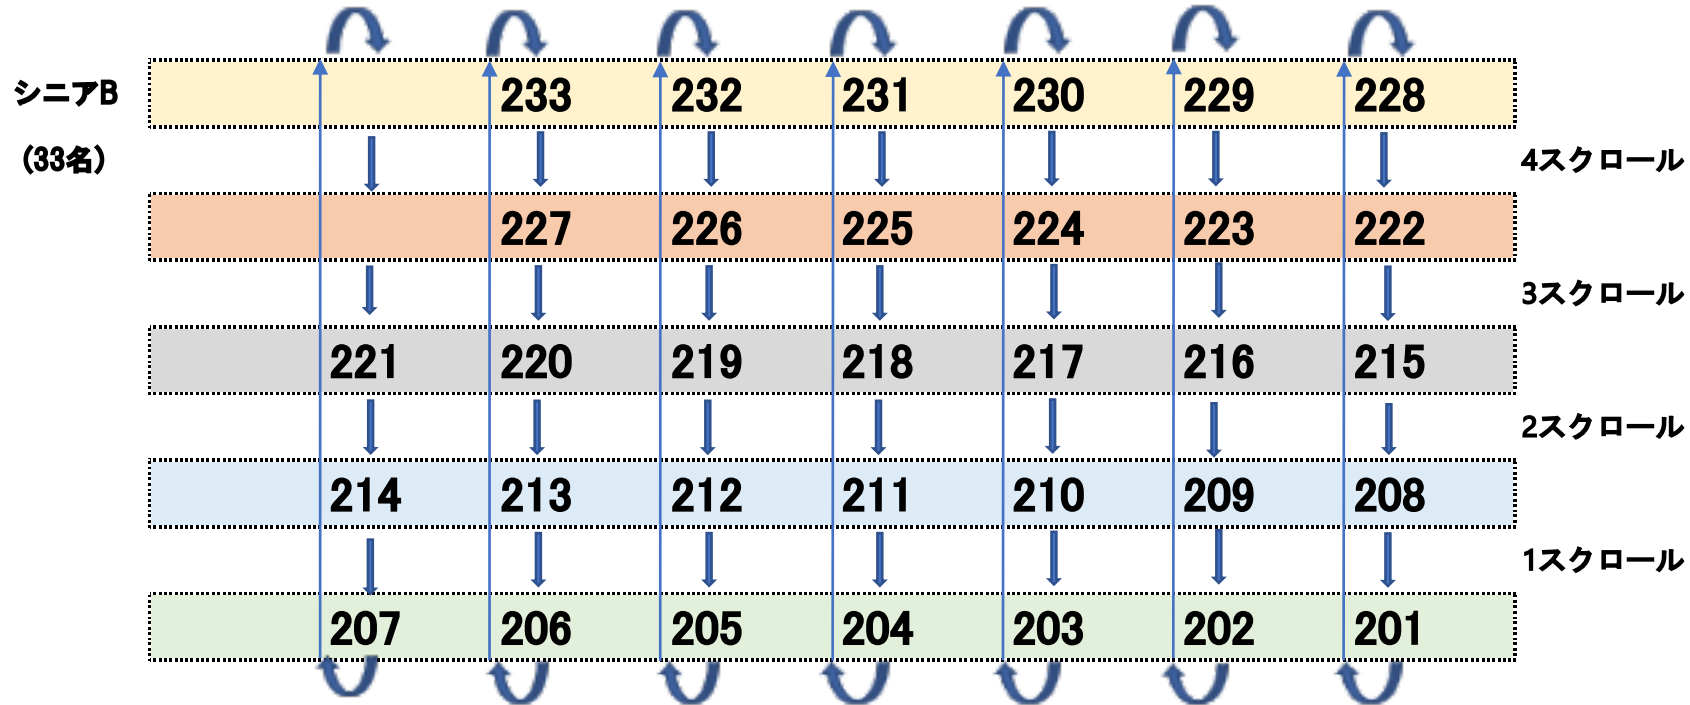

セット毎にスクロール

○審判員 ○審判員 ○審判員 ○審判員 ○審判員 ○審判員 ○審判員

●サブ・リーダー

●メイン・リーダー

正面

【2022】全国フライト 場ミリ/スクロール

カテゴリー： **グランドマスターズ部門（後半） No437～472**

セット毎にスクロール

●サブ・リーダー

●メイン・リーダー

正面

【2022】全国フライト 場ミリ/スクロール

カテゴリー： シニアB部門 No201～233

セット毎にスクロール

○審判員 ○審判員 ○審判員 ○審判員 ○審判員 ○審判員 ○審判員

●サブ・リーダー

●メイン・リーダー

正面

【2022】全国フライト 場ミリ/スクロール

カテゴリー： シニアA部門 No101~133

セット毎にスクロール

○審判員 ○審判員 ○審判員 ○審判員 ○審判員 ○審判員 ○審判員

●サブ・リーダー

●メイン・リーダー