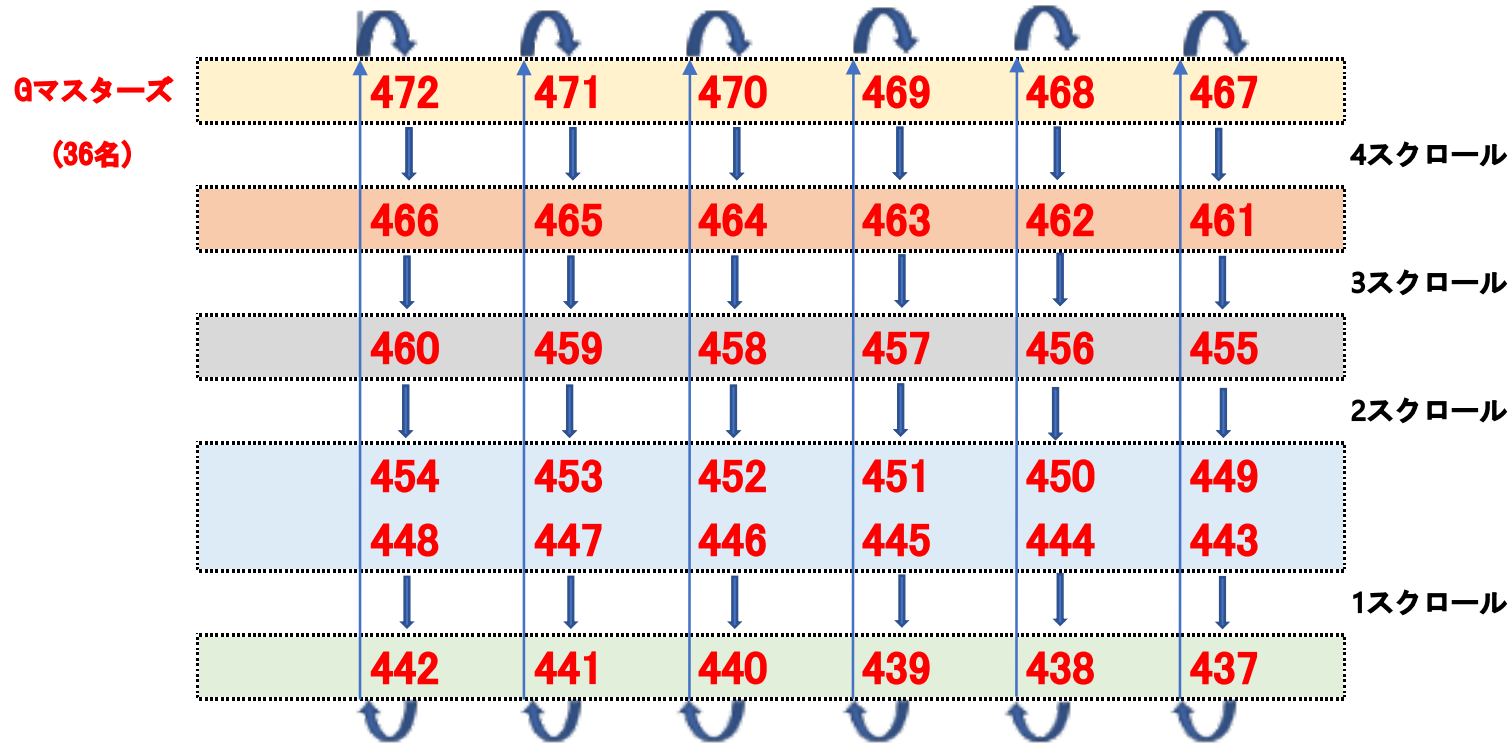

カテゴリー： マスターズ部門（後半） No335～368

セット毎にスクロール

○審判員 ○審判員 ○審判員 ○審判員 ○審判員 ○審判員 ○審判員

●サブ・リーダー

●メイン・リーダー

正面

【2022】全国フライト 場ミリ/スクロール

カテゴリー： **グランドマスターズ部門（前半） No401～436**

セット毎にスクロール

○審判員 ○審判員 ○審判員 ○審判員 ○審判員 ○審判員 ○審判員

●サブ・リーダー

●メイン・リーダー

正面

【2022】全国フライト 場ミリ/スクロール

カテゴリー： **グランドマスターズ部門（後半） No437～472**

セット毎にスクロール

●サブ・リーダー

●メイン・リーダー

正面

【2022】全国フライト 場ミリ/スクロール

カテゴリー： シニアB部門 No201～233

セット毎にスクロール

○審判員 ○審判員 ○審判員 ○審判員 ○審判員 ○審判員 ○審判員

●サブ・リーダー

●メイン・リーダー

正面

【2022】全国フライト 場ミリ/スクロール

カテゴリー： シニアA部門 No101~133

セット毎にスクロール

○審判員 ○審判員 ○審判員 ○審判員 ○審判員 ○審判員 ○審判員

●サブ・リーダー

●メイン・リーダー