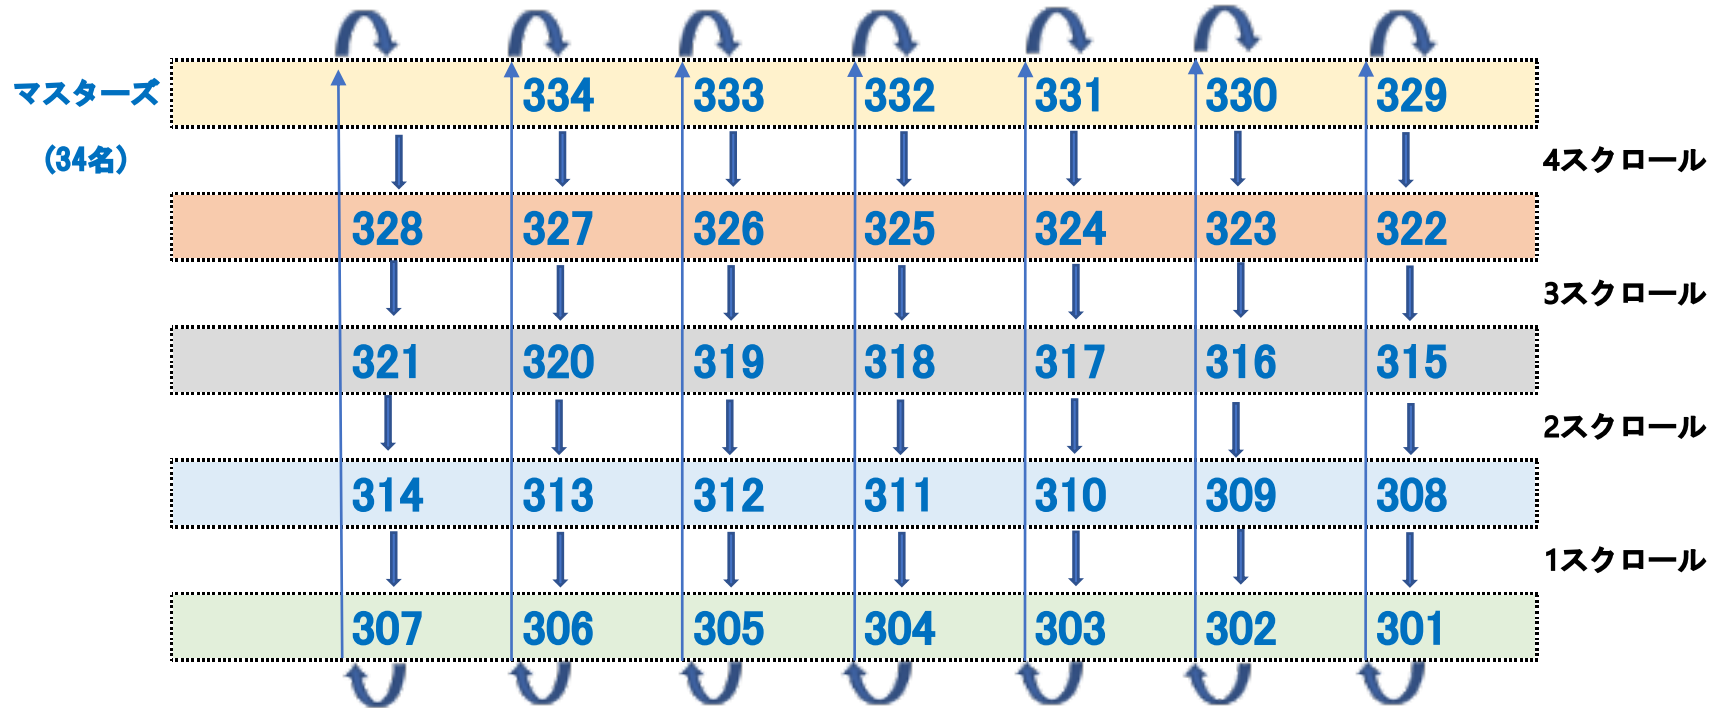

【2022】全国フライト 場ミリ/スクロール

カテゴリー： マスターズ部門（前半） No301～334

セット毎にスクロール

○審判員 ○審判員 ○審判員 ○審判員 ○審判員 ○審判員 ○審判員

●サブ・リーダー

●メイン・リーダー

正面

【2022】全国フライト 場ミリ/スクロール

カテゴリー： マスターズ部門（後半） No335～368

セット毎にスクロール

○審判員 ○審判員 ○審判員 ○審判員 ○審判員 ○審判員 ○審判員

●サブ・リーダー

●メイン・リーダー

正面

【2022】全国フライト 場ミリ/スクロール

カテゴリー： **グランドマスターズ部門（前半） No401～436**