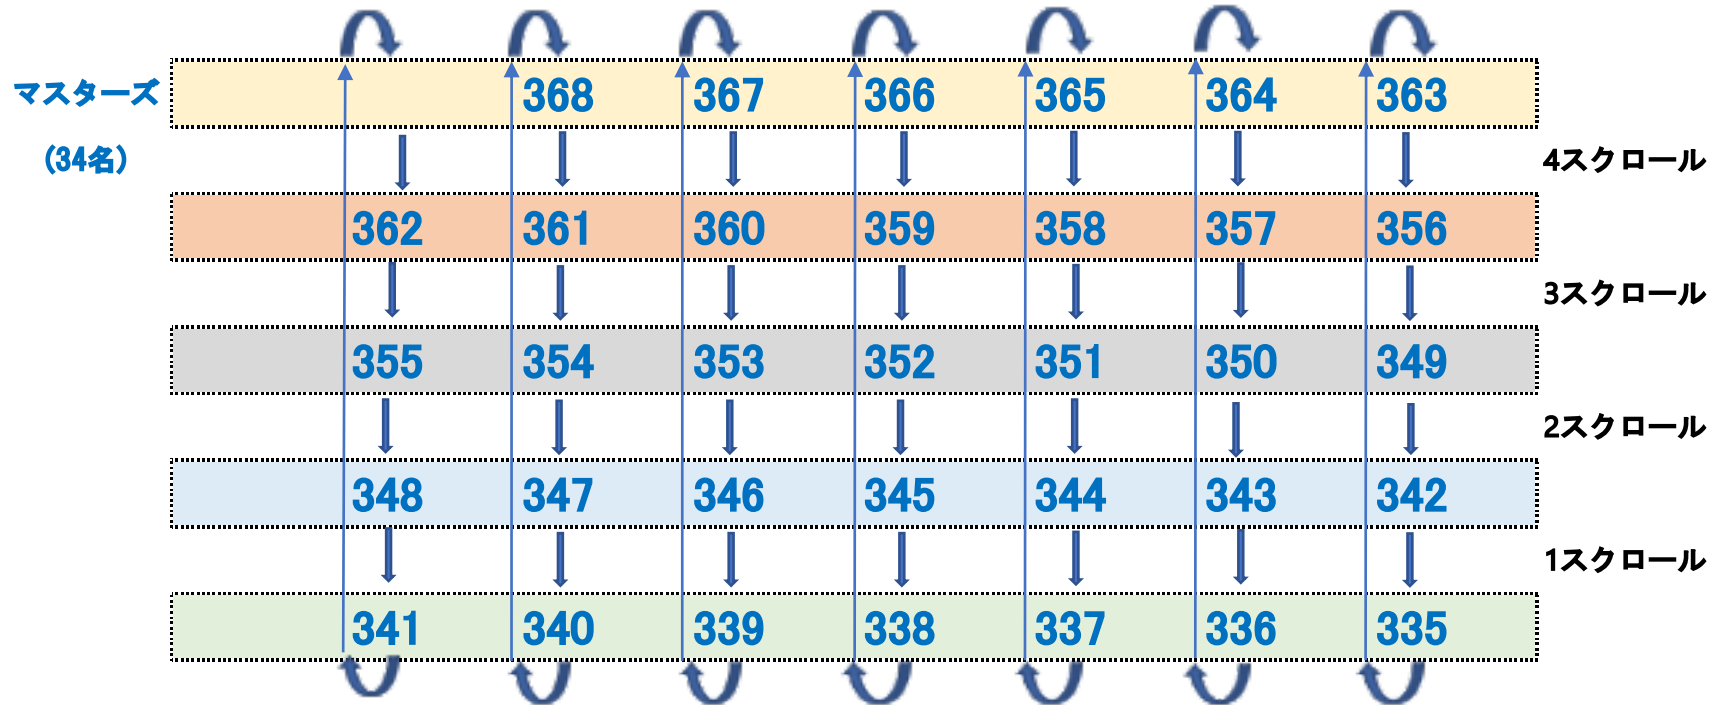

【2022】全国フライト 場ミリ/スクロール

カテゴリー： マスターズ部門（前半） No301～334

セット毎にスクロール

○審判員 ○審判員 ○審判員 ○審判員 ○審判員 ○審判員 ○審判員

●サブ・リーダー

●メイン・リーダー

正面

【2022】全国フライト 場ミリ/スクロール

カテゴリー： マスターズ部門（後半） No335～368

セット毎にスクロール

○審判員 ○審判員 ○審判員 ○審判員 ○審判員 ○審判員 ○審判員

●サブ・リーダー

●メイン・リーダー

正面

【2022】全国フライト 場ミリ/スクロール

カテゴリー： **グランドマスターズ部門（前半） No401～436**